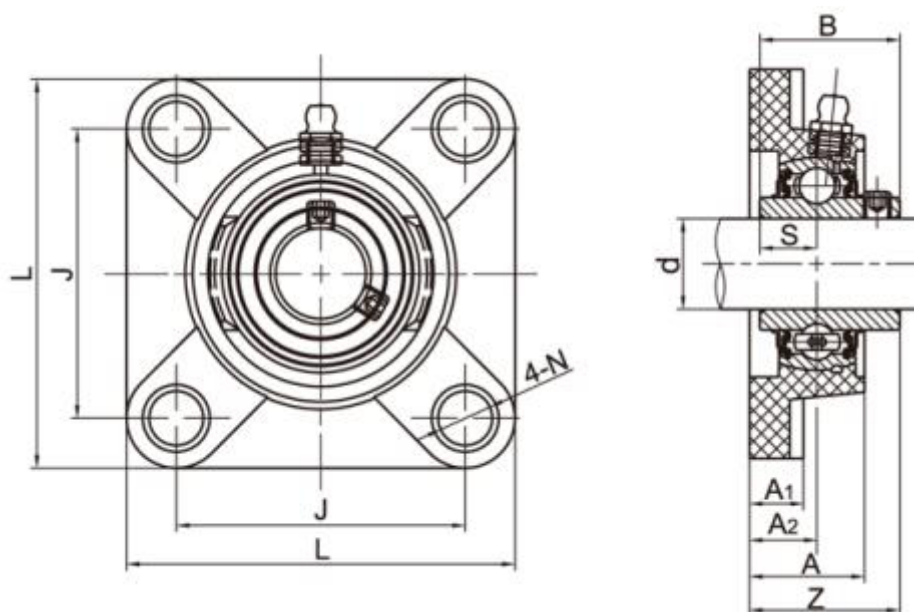

Varenummer: 54810632093

Beskrivelse: 4 hulls flangeleje TP-SUCF209 f/aksel Ø45mm
Indsats rustfast, hus termoplast grøn

Mål

A = 41	N = 17
A1 = 19	S = 19
A2 = 24	Z = 54.2
B = 49.2	
Bolt = M16	
d = 45	
J = 105	
L = 137	